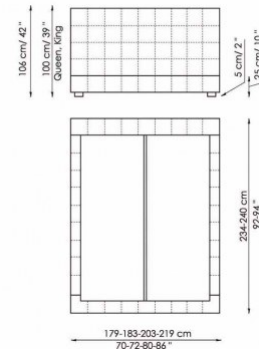

### Bed bases available for this double bed:

154x205 cm / 61x81"

160x200 cm / 63x79"

180x200 cm / 71x79"

194x205 cm / 16x81"

Squaring basso

Squaring alto

Squaring isola

Squaring isola alta Variante A Version A

Squaring isola alta Variante B Version B

Squaring penisola

Squaring penisola Variante A Variante A

Squaring penisola Variante B Variante B

Squaring penisola Variante C Variante C