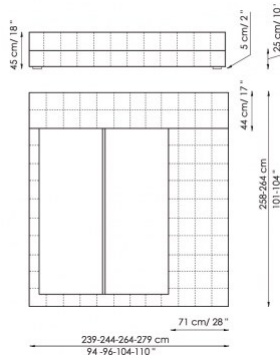

### Bed bases available for this double bed:

154x205 cm / 61x81"

160x200 cm / 63x79"

180x200 cm / 71x79"

194x205 cm / 16x81"

Squaring basso

Squaring alto

Squaring isola

Squaring isola alta Variante A Version A

Squaring isola alta Variante B Version B

Squaring penisola

Squaring penisola Variante A Variante A

Squaring penisola Variante B Variante B

Squaring penisola Variante C Variante C

Squaring pouf piccolo

Squaring pouf grande

Squaring panca Bench

Squaring Tavolino Small table

Squaring comodino

Squaring comodino con piano in acciaio inox Bedside table with steel top

Squaring comodino con piano in legno Bedside table with wooden top