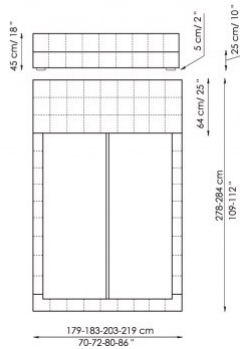

### Bed bases available for this double bed:

154x205 cm / 61x81"

160x200 cm / 63x79"

180x200 cm / 71x79"

194x205 cm / 16x81"

Squaring basso

Squaring alto

Squaring isola

Squaring isola alta Variante A Version A

Squaring isola alta Variante B Version B

Squaring penisola

Squaring penisola Variante A Variante A

Squaring penisola Variante B Variante B

Squaring penisola Variante C Variante C