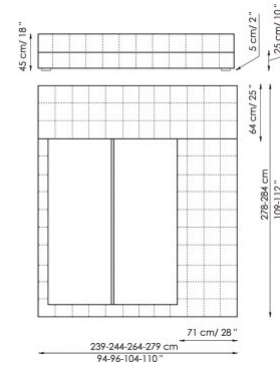

### Bed bases available for this double bed:

154x205 cm / 61x81"

160x200 cm / 63x79"

180x200 cm / 71x79"

194x205 cm / 16x81"

Squaring basso

Squaring alto

Squaring isola

Squaring isola alta Variante A Version A

Squaring isola alta Variante B Version B

Squaring penisola

Squaring penisola Variante A Variante A

Squaring penisola Variante B Variante B

Squaring penisola Variante C Variante C