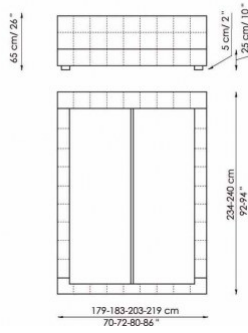

### Bed bases available for this double bed:

154x205 cm / 61x81"

160x200 cm / 63x79"

180x200 cm / 71x79"

194x205 cm / 16x81"

Squaring basso

Squaring alto

Squaring isola

Squaring isola alta Variante A Version A

Squaring isola alta Variante B Version B

Squaring penisola

Squaring penisola Variante A Variante A

Squaring penisola Variante B Variante B

Squaring penisola Variante C Variante C