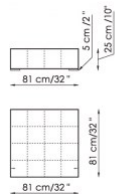

Squaring Tavolino Small table