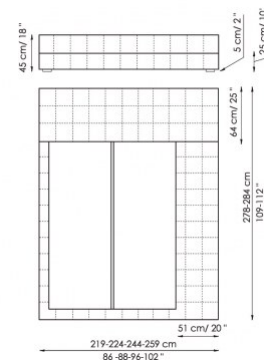

### Bed bases available for this double bed:

154x205 cm / 61x81"

160x200 cm / 63x79"

180x200 cm / 71x79"

194x205 cm / 16x81"

Squaring basso

Squaring alto

Squaring isola

Squaring isola alta Variante A Version A

Squaring isola alta Variante B Version B

Squaring penisola

Squaring penisola Variante A Variante A

Squaring penisola Variante B Variante B

Squaring penisola Variante C Variante C