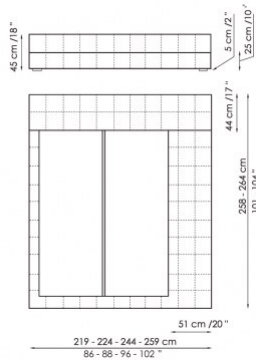

### Bed bases available for this double bed:

154x205 cm / 61x81"

160x200 cm / 63x79"

180x200 cm / 71x79"

194x205 cm / 16x81"

Squaring basso

Squaring alto

Squaring isola

Squaring isola alta Variante A Version A

Squaring isola alta Variante B Version B

Squaring penisola

Squaring penisola Variante A Variante A

Squaring penisola Variante B Variante B

Squaring penisola Variante C Variante C

Squaring pouf piccolo

Squaring pouf grande

Squaring panca Bench

Squaring Tavolino Small table

Squaring comodino

Squaring comodino con piano in acciaio inox Bedside table with steel top

Squaring comodino con piano in legno Bedside table with wooden top