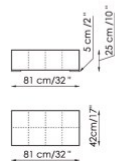

### Bed bases available for this double bed:

154x205 cm / 61x81"

160x200 cm / 63x79"

180x200 cm / 71x79"

194x205 cm / 16x81"

Squaring basso

Squaring alto

Squaring isola

Squaring isola alta Variante A Version A

Squaring isola alta Variante B Version B

Squaring penisola

Squaring penisola Variante A Variante A

Squaring penisola Variante B Variante B

Squaring penisola Variante C Variante C

Squaring pouf piccolo

Squaring pouf grande

Squaring panca Bench

Squaring Tavolino Small table

Squaring comodino

Squaring comodino con piano in acciaio inox Bedside table with steel top

Squaring comodino con piano in legno Bedside table with wooden top