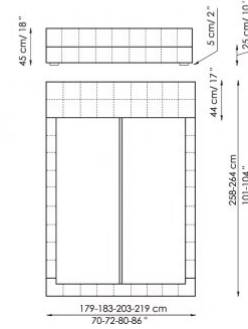

### Bed bases available for this double bed:

154x205 cm / 61x81"

160x200 cm / 63x79"

180x200 cm / 71x79"

194x205 cm / 16x81"

Squaring basso

Squaring alto

Squaring isola

Squaring isola alta Variante A Version A

Squaring isola alta Variante B Version B

Squaring penisola

Squaring penisola Variante A Variante A

Squaring penisola Variante B Variante B

Squaring penisola Variante C Variante C