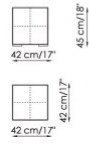

Squaring panca Bench