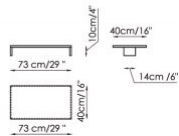

### Bed bases available for this double bed:

154x205 cm / 61x81"

160x200 cm / 63x79"

180x200 cm / 71x79"

194x205 cm / 16x81"

Squaring basso

Squaring alto

Squaring isola

Squaring isola alta Variante A Version A

Squaring isola alta Variante B Version B

Squaring penisola

Squaring penisola Variante A Variante A

Squaring penisola Variante B Variante B

Squaring penisola Variante C Variante C

Squaring pouf piccolo

Squaring pouf grande

Squaring panca Bench

Squaring Tavolino Small table

Squaring comodino

Squaring comodino con piano in acciaio inox Bedside table with steel top

Squaring comodino con piano in legno Bedside table with wooden top