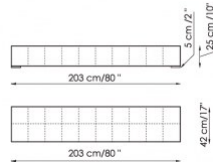

Squaring comodino