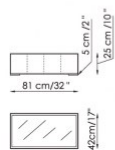

### Bed bases available for this double bed:

154x205 cm / 61x81"

160x200 cm / 63x79"

180x200 cm / 71x79"

194x205 cm / 16x81"

Squaring basso

Squaring alto

Squaring isola

Squaring isola alta Variante A Version A

Squaring isola alta Variante B Version B

Squaring penisola

Squaring penisola Variante A Variante A

Squaring penisola Variante B Variante B

Squaring penisola Variante C Variante C

Squaring pouf piccolo

Squaring pouf grande

Squaring panca Bench

Squaring Tavolino Small table

Squaring comodino

Squaring comodino con piano in acciaio inox Bedside table with steel top

Squaring comodino con piano in legno Bedside table with wooden top