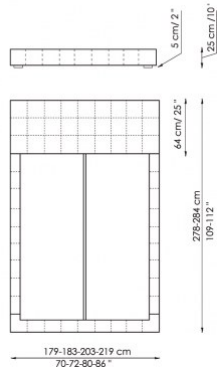

### Bed bases available for this double bed:

154x205 cm / 61x81"

160x200 cm / 63x79"

180x200 cm / 71x79"

194x205 cm / 16x81"

Squaring basso

Squaring alto

Squaring isola

Squaring isola alta Variante A Version A

Squaring isola alta Variante B Version B

Squaring penisola

Squaring penisola Variante A Variante A

Squaring penisola Variante B Variante B

Squaring penisola Variante C Variante C