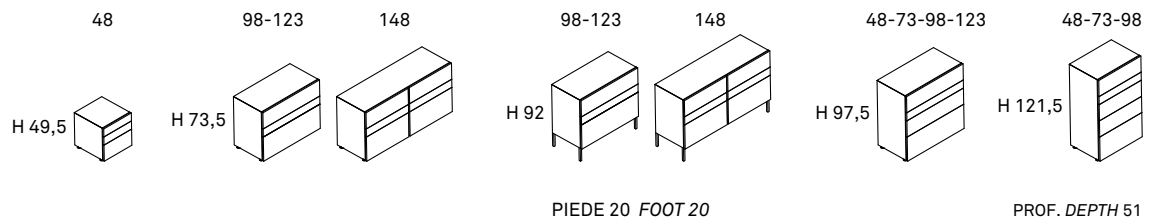

sideview

120-170 H 203 54 	120-170 73 	120-170 73 
---	--	--

view

100-150 H 210 5,5 	100-150 25 	100-150 25 
--	--	--

riquadro

H 44 	H 65 	H 86 	H 86 
L 42 P 42 W 42 D 42	L 116 P 52 W 116 D 52	L 84 P 52 W 84 D 52	L 42 P 42 W 42 D 42

soft

H 46,5 	H 71,5 	H 112,5 
L 49 P 42 W 49 D 42	L 127 P 52 W 127 D 52	L 76 P 52 W 76 D 52

contenitori storage units 2/2

caccaro

caccaro.com

tel. +39 049 9318911

filnox

fill