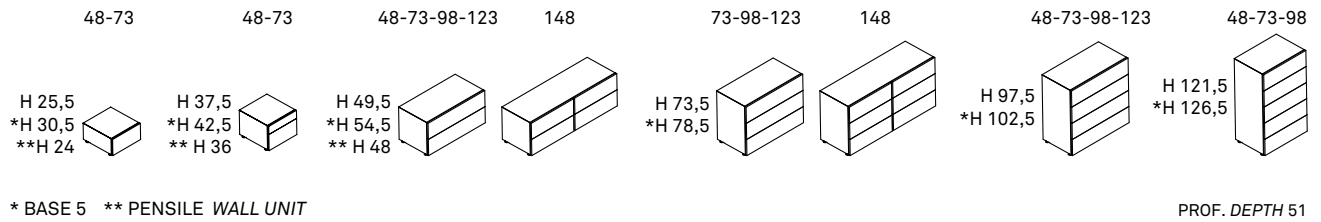

sideview

120-170 H 203 54 	120-170 73 	120-170 73 
---	--	--

view

100-150 H 210 5,5 	100-150 25 	100-150 25 
--	--	--

riquadro

H 44 	H 65 	H 86 	H 86 
L 42 P 42 W 42 D 42	L 116 P 52 W 116 D 52	L 84 P 52 W 84 D 52	L 42 P 42 W 42 D 42

soft

H 46,5 	H 71,5 	H 112,5 
L 49 P 42 W 49 D 42	L 127 P 52 W 127 D 52	L 76 P 52 W 76 D 52

contenitori storage units 2/2

caccaro

caccaro.com

tel. +39 049 9318911

filnox

fill